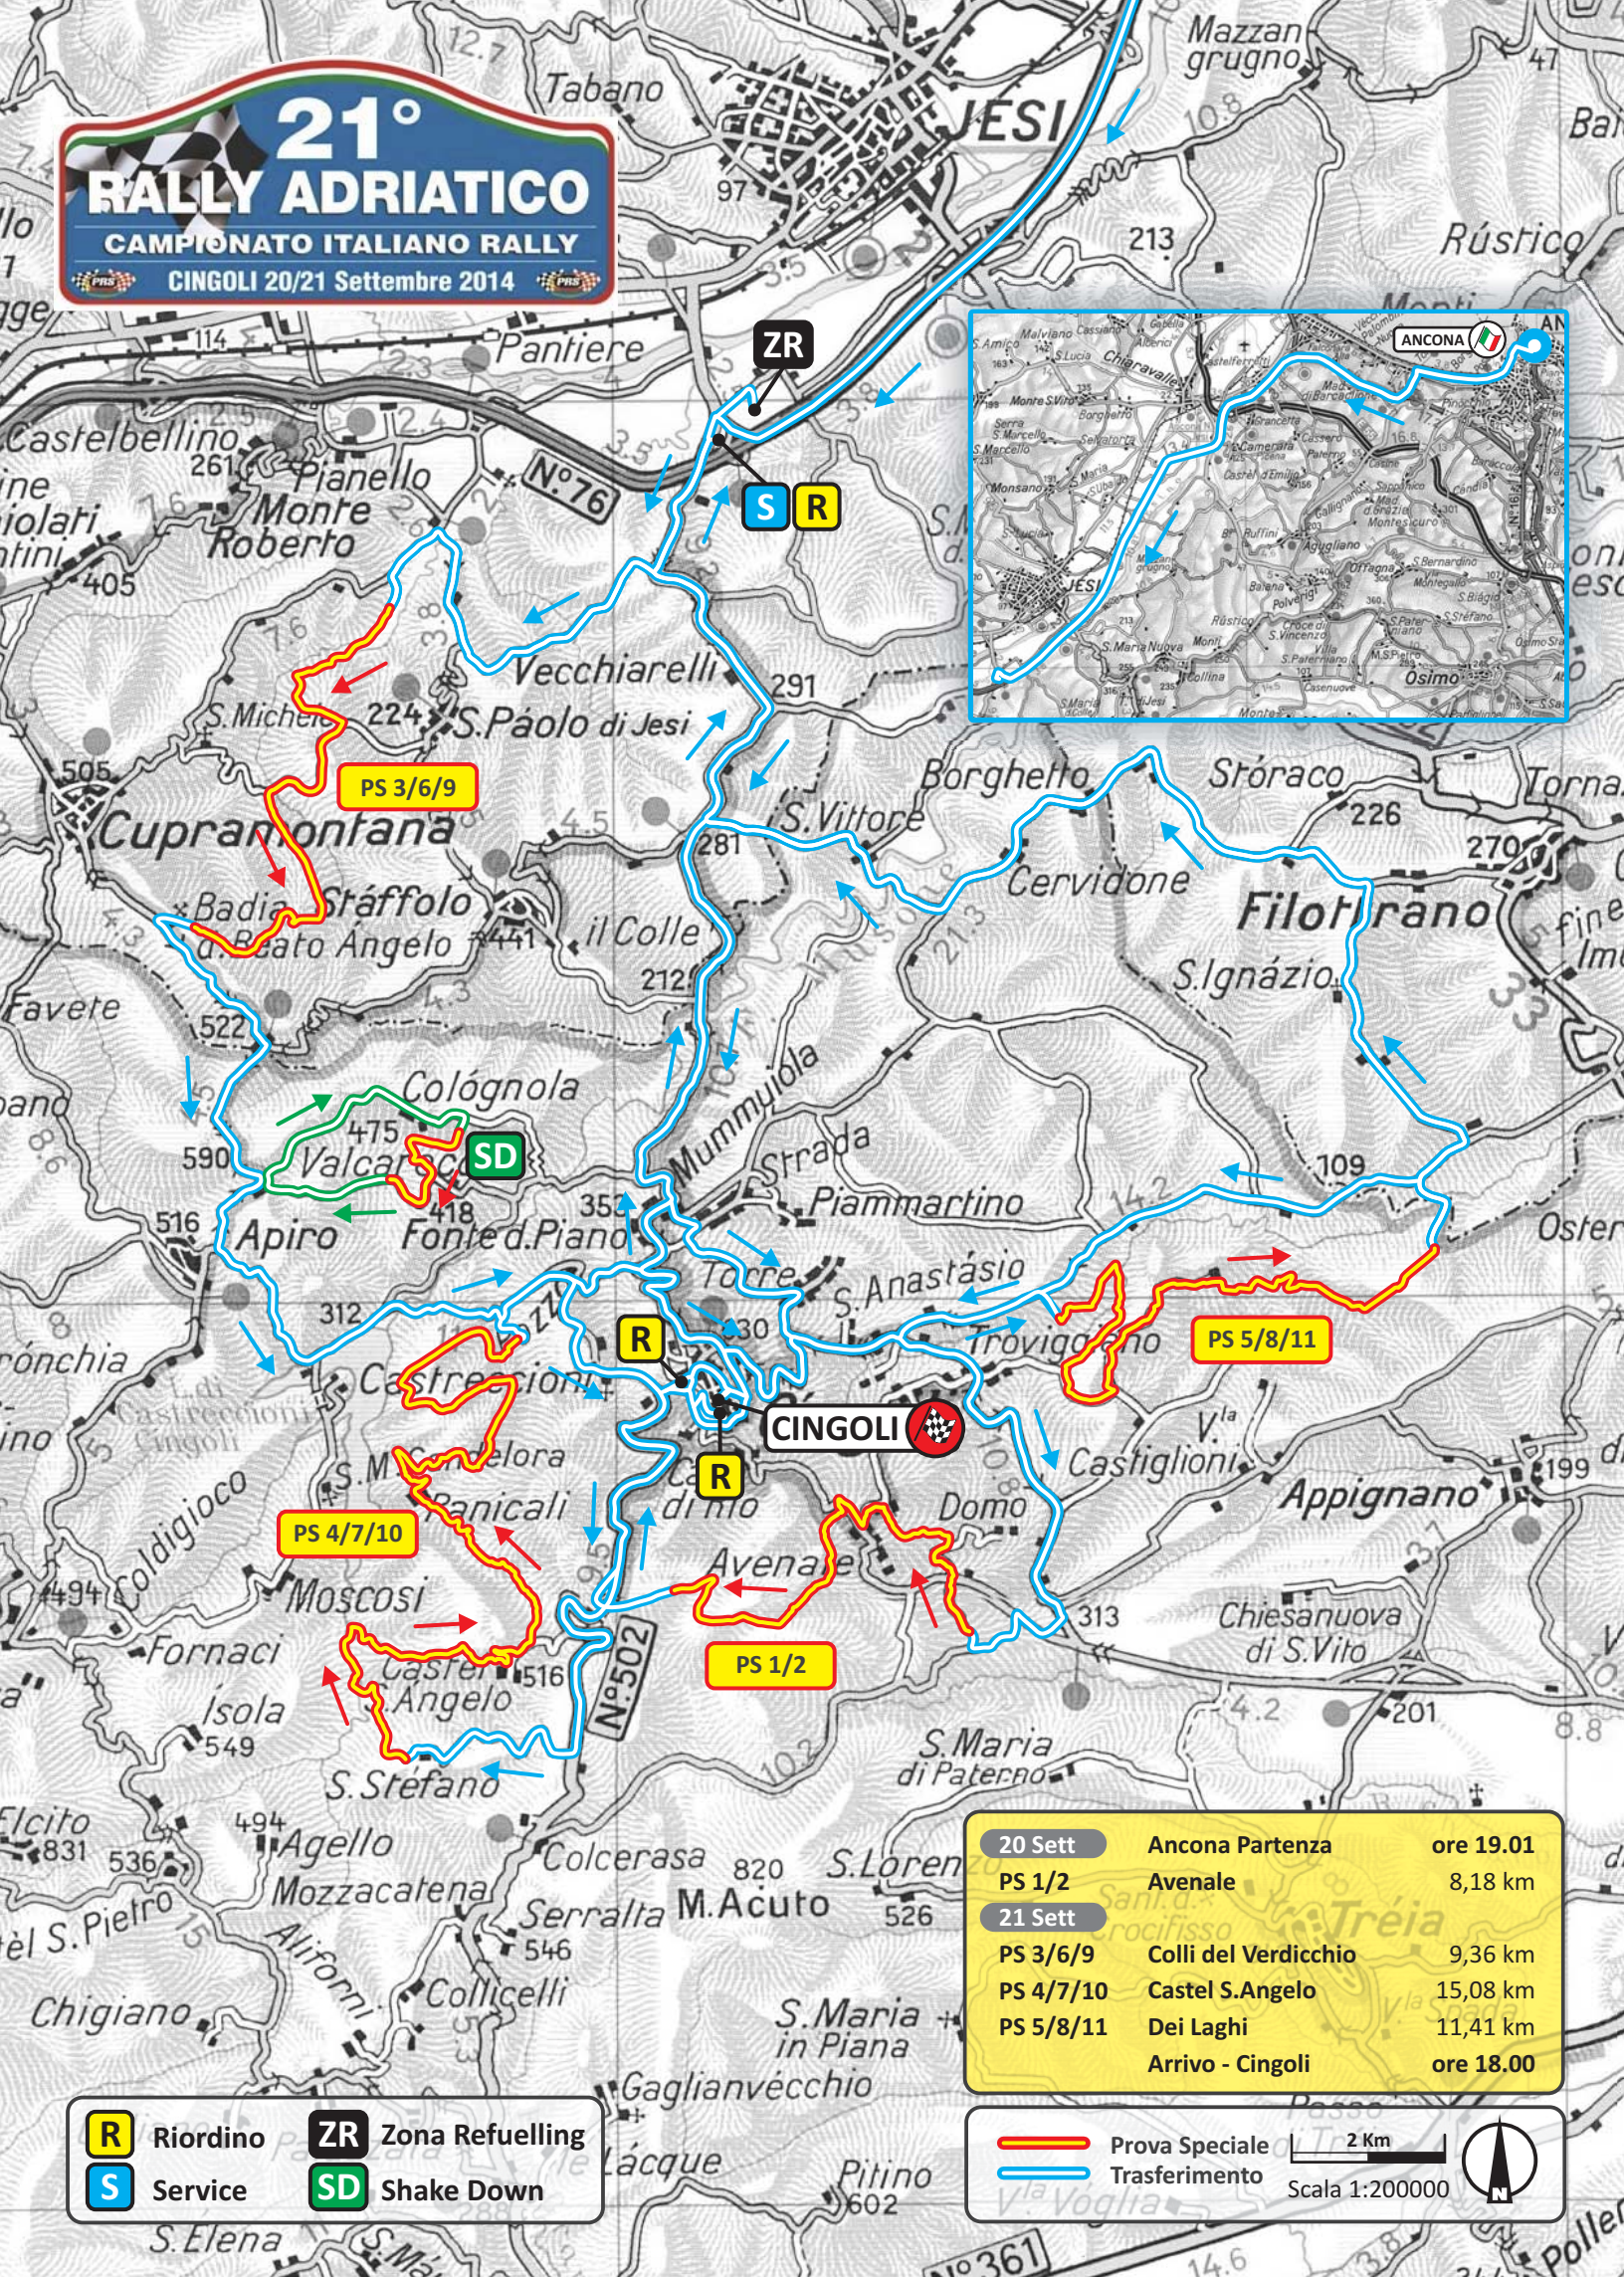

21° RALLY ADRIATICO

CAMPIONATO ITALIANO RALLY

CINGOLI 20/21 Settembre 2014

| | | |
|------------------|----------------------|-----------|
| 20 Sett | Ancona Partenza | ore 19.01 |
| PS 1/2 | Avenale | 8,18 km |
| 21 Sett | | |
| PS 3/6/9 | Colli del Verdicchio | 9,36 km |
| PS 4/7/10 | Castel S. Angelo | 15,08 km |
| PS 5/8/11 | Dei Laghi | 11,41 km |
| | Arrivo - Cingoli | ore 18.00 |

R Riordino
 ZR Zona Refuelling
S Service
 SD Shake Down

— Prova Speciale
 — Trasferimento
 2 Km

Scala 1:200000